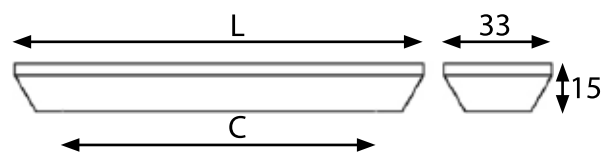

## D102000 Cabinet Pulls

* Code	Acrylic Colour
600	clear
603	white
604	lime
605	black
606	orange

Ref. No.	C mm	L mm	L inches	Box
D102032-600/*	32	61	2-3/8	25
D102096-600/*	96	125	4-15/16	25
D102160-600/*	160	189	7-7/16	25
D102192-600/*	192	221	8-11/16	25